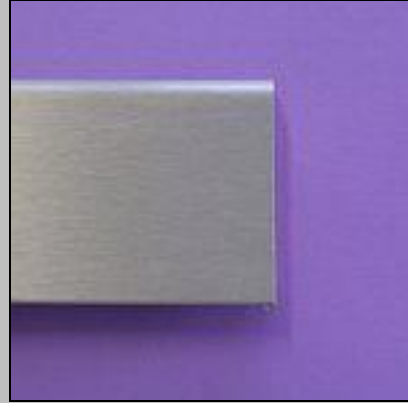

U-profiel

U-profiel

Rvs/goud/zilver/brons
Eenheid: Per stuk

[Bestellen/Offerte aanvragen](#)

Overgangsprofielen

Uw overgangsprofielen kunt u bij ons in de gewenste vorm bestellen. Een overgangprofiel is een profiel om een overgang te creëren tussen twee verschillende producten met verschillende hoogtes.

Overgangprofiel met en zonder kabelgoot Zelfklevend of met schroef

Overgangprofiel zonder kabelgoot

Zelfklevend of met schroef
Alle houtsoorten/kleuren
Maat: 5/8/14/22 mm
Lengtes: 2,70 m

[Bestellen/Offerte aanvragen](#)