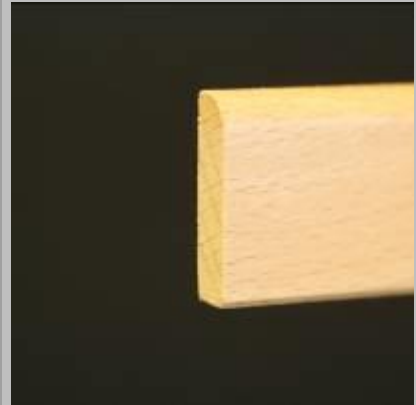

[Onderhoud voor uw houten vloer](#)

Massief houten plinten

Plinten massief eiken

Bijpassend bij onze massief eiken vloeren, kunt u massief eiken plinten bestellen in verschillende hoogtes. Ook de platte plint is verkrijgbaar in massief Frans eiken.

Massief Frans eiken plint

Ongestopt, rustiek
Dikte: 20 mm
Hoogte: 5 of 6 cm
Lengtes: Variabel van 60 cm tot ca. 2,20 m

Prijs: € 5,49 excl. Btw
(€ 6,64 incl. Btw) per m1

[Bestellen/Offerte aanvragen](#)

Massief Frans eiken plint

Ongestopt, rustiek
Dikte: 20 mm
Hoogte: 7,5 cm
Lengtes: Variabel van 60 cm tot ca. 2,20 m

Prijs: € 5,99 excl. Btw
(€ 7,25 incl. Btw) per m1

[Bestellen/Offerte aanvragen](#)

Massief Frans eiken plint

Platte plint
Dikte: 4 mm
Breedte: 3,5 cm
Lengtes: ca. 2,50 m