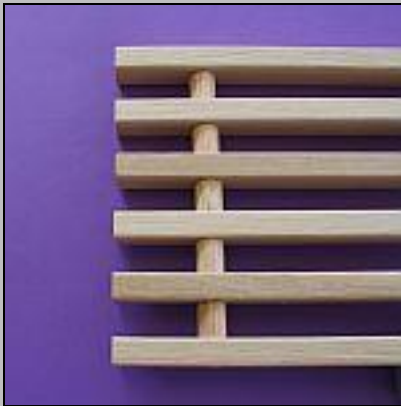

Accessoires voor uw houten vloer

Verder kunt u bij ons alle benodigdheden bestellen die uw vloer beschermen en compleet afwerken. Hierbij kunt u denken aan convectorput-roosters op maat, doorzichtige parketmatten voor onder uw bureaustoel, viltjes voor onder stoelen, beschermcups voor wieltjes, rozetten, traptreden op kleur en plintschroeven. Staat het product wat u zoekt hier niet bij? Vraag het hier aan!

Accessoires

Convactorputrooster

Maten: Verschillende maten

Eenheid: Per stuk
Maatwerk

[Bestellen/Offerte aanvragen](#)